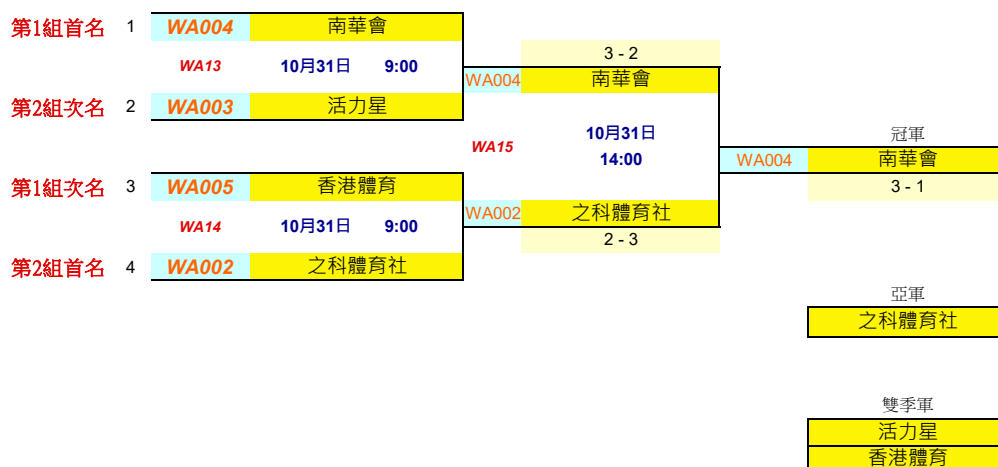

2021 全港公開乒乓球團體錦標賽

第二階段 (複、決賽)

女子甲組

比賽地點: 歌和老街公園乒乓球中心

**參賽球隊請留意球員須知內有關之比賽日期、地點及組別, 以免錯過比賽。