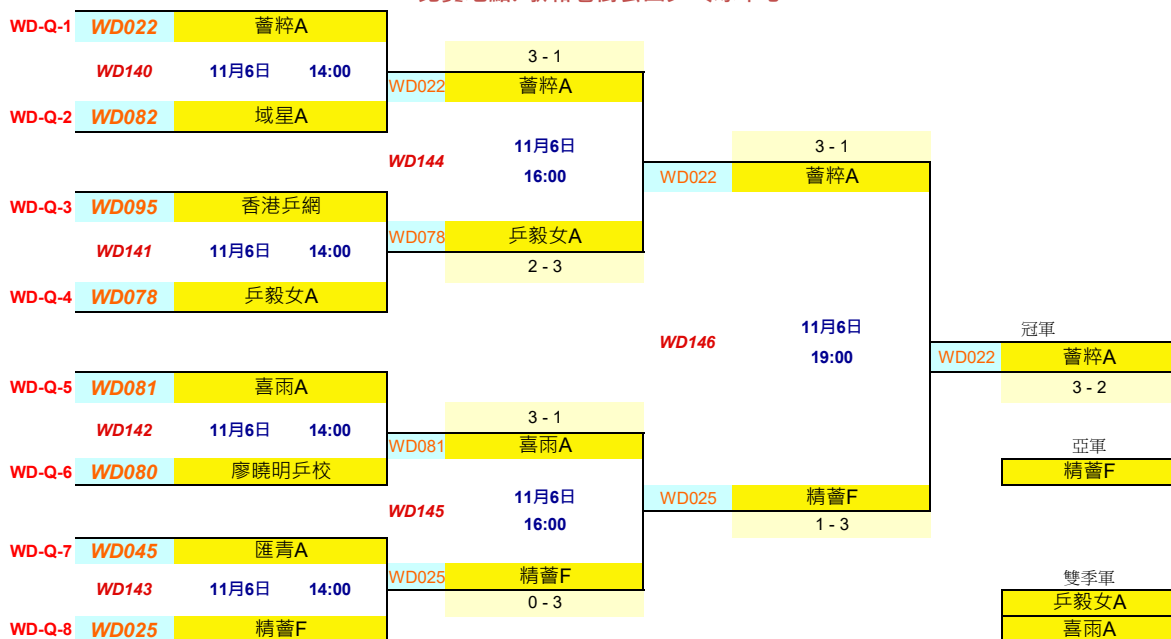

2021 全港公開乒乓球團體錦標賽

第二階段 (複、決賽)

女子丁組

比賽地點: 歌和老街公園乒乓球中心

第3-4組首名	33	WD081	喜雨A		WD081	喜雨A														
	x	-	-																	
	x	-	-		WD077	乒乓薈聚C														
第17-32組首名	36	WD077	乒乓薈聚C																	
第17-32組首名	37	WD057	兵訓社A		WD057	兵訓社A														
	x	-	-																	
	x	-	-																	
第9-16組首名	40	WD062	邁步體育A		WD062	邁步體育A														
第9-16組首名	41	WD107	懷舊女兵團		WD107	懷舊女兵團														
	x	-	-																	
第33-36組首名	43	WD117	勇敢兵團																	
第17-32組首名	44	WD011	雅健E																	
第17-32組首名	45	WD016	大鵬A		WD016	大鵬A														
	x	-	-																	
	x	-	-																	
第5-8組首名	48	WD080	廖曉明兵校																	
第5-8組首名	49	WD045	匯青A		WD045	匯青A														
	x	-	-																	
	x	-	-																	
第17-32組首名	52	WD112	乒乓匯智A		WD112	乒乓匯智A														
第17-32組首名	53	WD099	金乒乓																	
第33-36組首名	54	WD100	皇兵A																	
	x	-	-																	
第9-16組首名	56	WD066	四方兵團		WD066	四方兵團														
第9-16組首名	57	WD073	展藝體育A		WD073	展藝體育A														
	x	-	-																	
	x	-	-																	
第17-32組首名	60	WD108	齊心協力		WD108	齊心協力														
第17-32組首名	61	WD065	一銘體育A		WD065	一銘體育A														
	x	-	-																	
	x	-	-																	
第2組首名	64	WD025	精薈F		WD025	精薈F														

**參賽球隊請留意球員須知內有關之比賽日期、地點及組別, 以免錯過比賽。

2021 全港公開乒乓球團體錦標賽

第三階段 (決賽)

女子丁組

比賽地點: 歌和老街公園乒乓球中心

3/3

**參賽球隊請留意球員須知內有關之比賽日期、地點及組別, 以免錯過比賽。