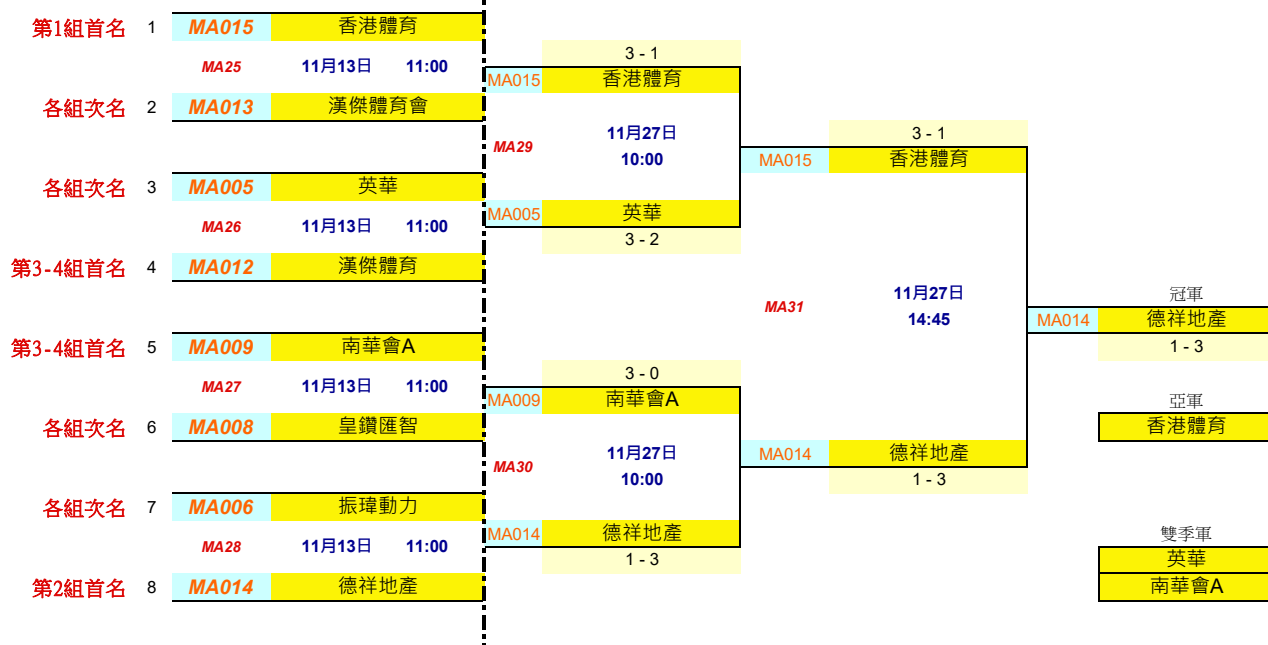

# 2022 全港公開乒乓球團體錦標賽

## 第二階段 (複、決賽)

### 男子甲組

比賽地點: 香港公園體育館

比賽地點: 上水建造學院

\*\*參賽球隊請留意球員須知內有關之比賽日期、地點及組別, 以免錯過比賽。