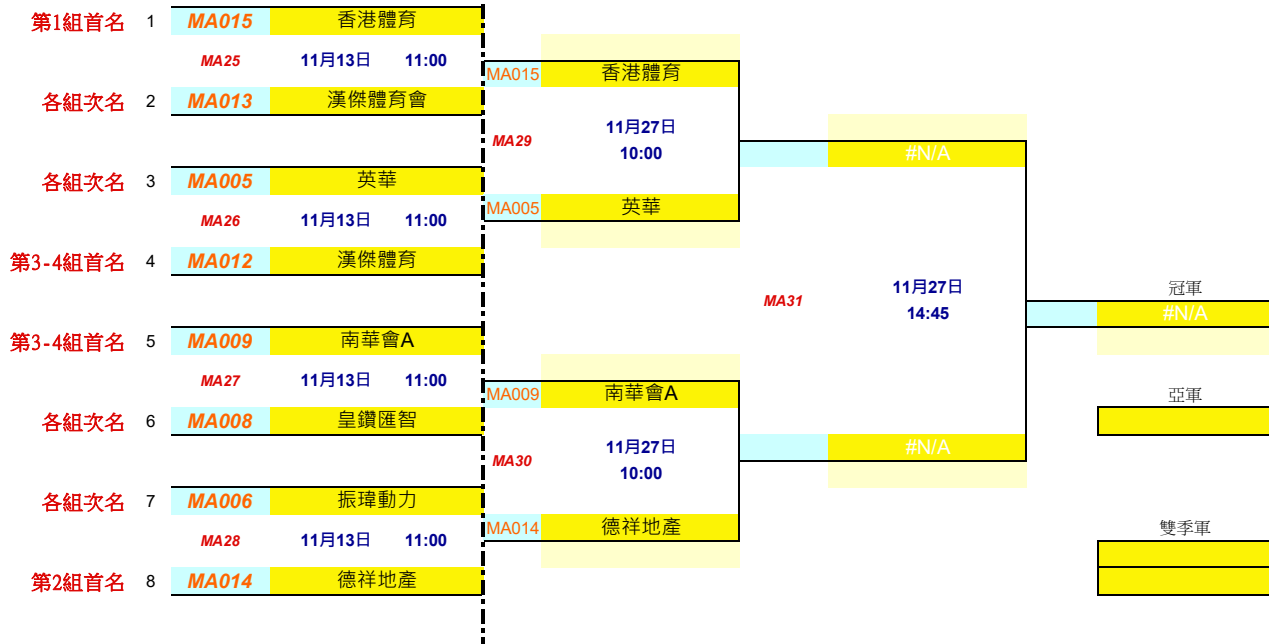

2022 全港公開乒乓球團體錦標賽

第二階段 (複、決賽)

男子甲組

比賽地點: 香港公園體育館

比賽地點: 上水建造學院

**參賽球隊請留意球員須知內有關之比賽日期、地點及組別, 以免錯過比賽。