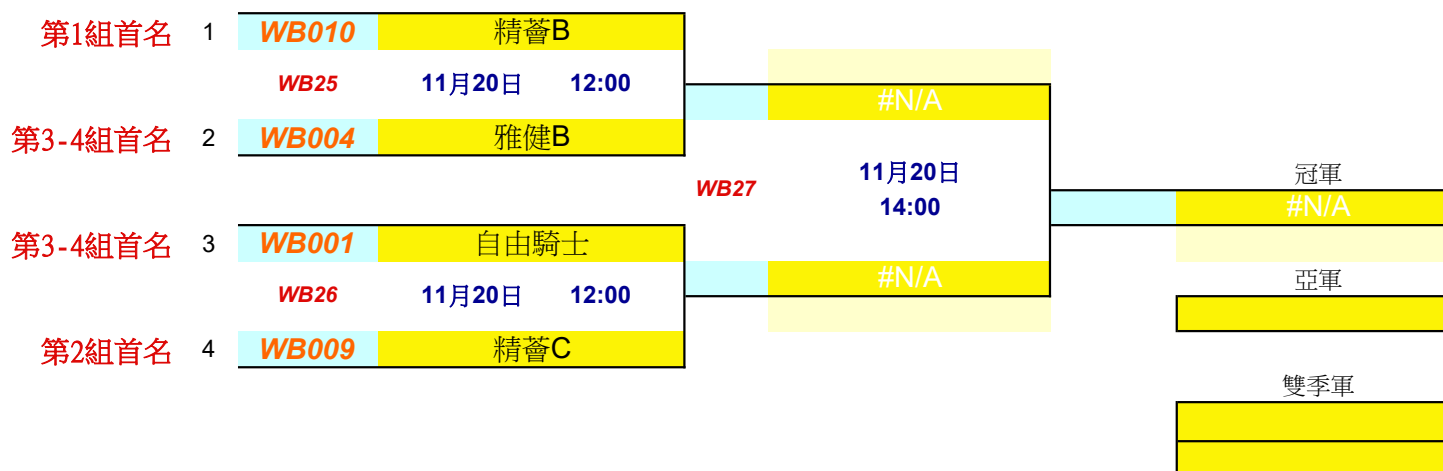

2022 全港公開乒乓球團體錦標賽

第二階段 (複、決賽)

女子乙組

比賽地點: 聯和墟體育館

**參賽球隊請留意球員須知內有關之比賽日期、地點及組別, 以免錯過比賽。