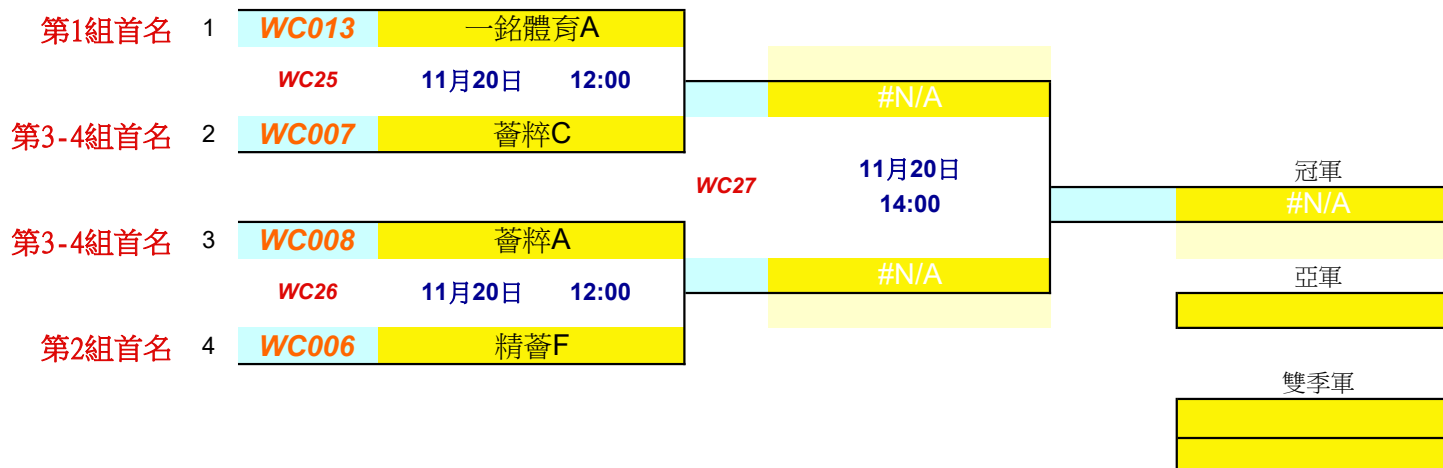

2022 全港公開乒乓球團體錦標賽

第二階段 (複、決賽)

女子丙組

比賽地點: 聯和墟體育館

**參賽球隊請留意球員須知內有關之比賽日期、地點及組別, 以免錯過比賽。