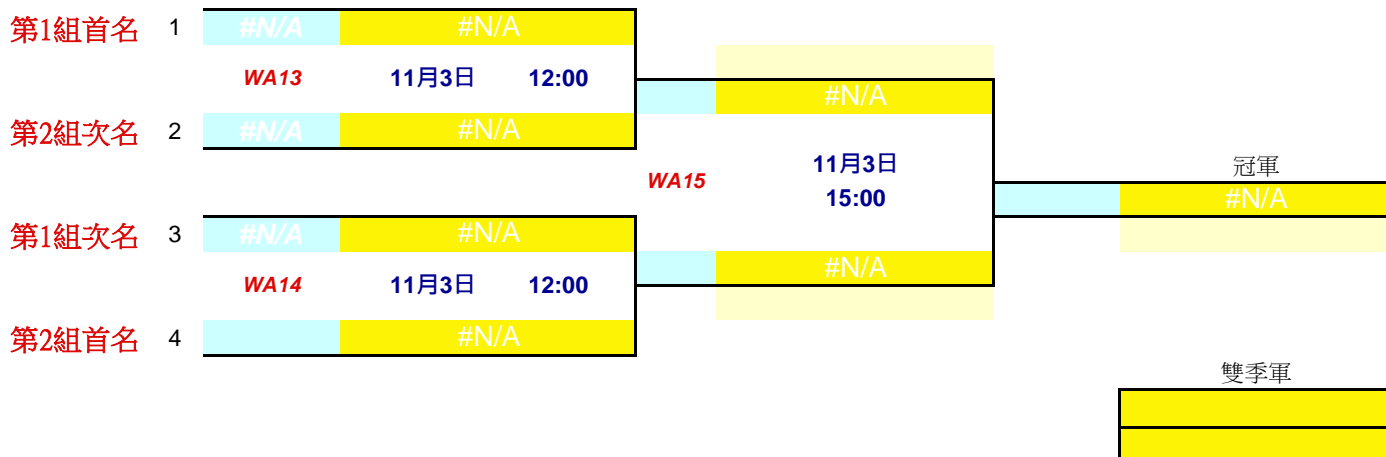

2019 全港公開乒乓球團體錦標賽

第二階段 (複、決賽)

女子甲組

比賽地點: 歌和老街公園乒乓球中心

**參賽球隊請留意球員須知內有關之比賽日期、地點及組別, 以免錯過比賽。