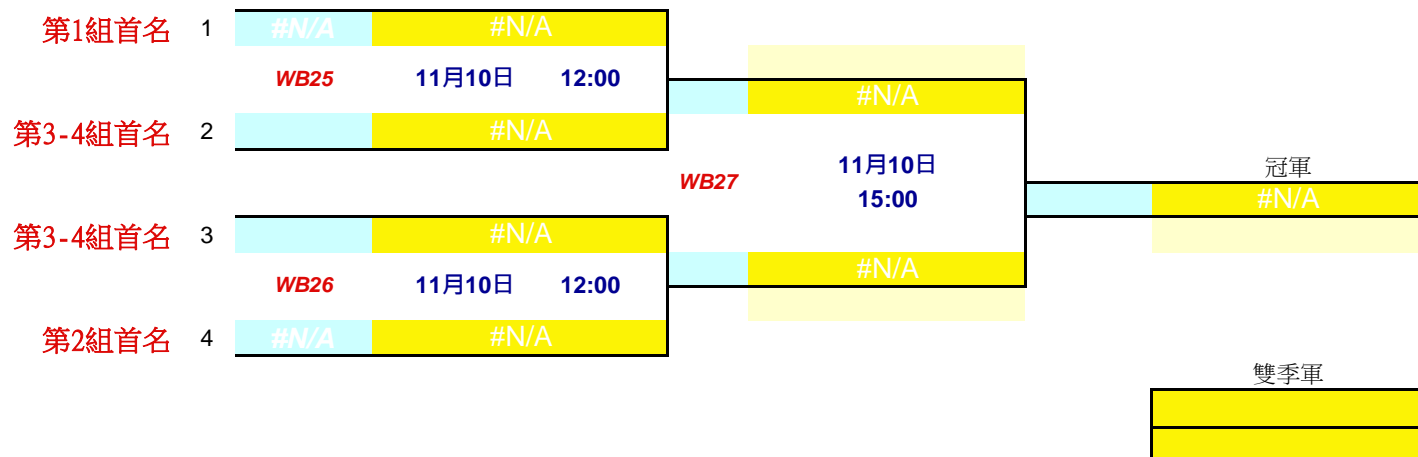

2019 全港公開乒乓球團體錦標賽

第二階段 (複、決賽)

女子乙組

比賽地點: 調景嶺體育館

**參賽球隊請留意球員須知內有關之比賽日期、地點及組別, 以免錯過比賽。