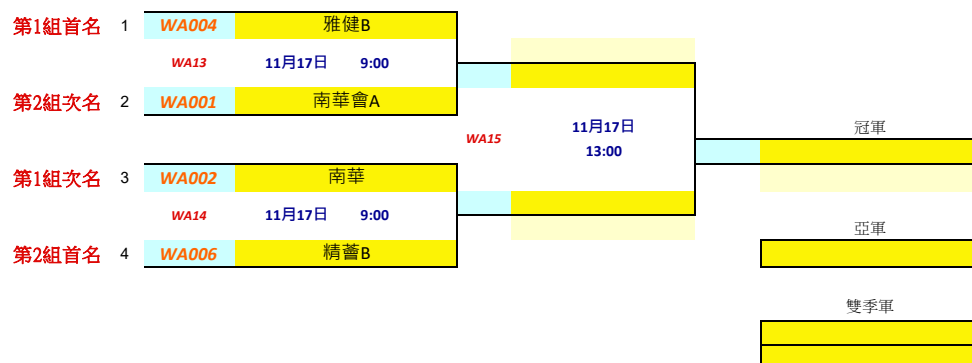

# 2024全港公開乒乓球團體錦標賽

## 第二階段 (複、決賽)

### 女子甲組

比賽地點: 歌和老街公園乒乓球中心

\*\*參賽球隊請留意球員須知內有關之比賽日期、地點及組別, 以免錯過比賽。