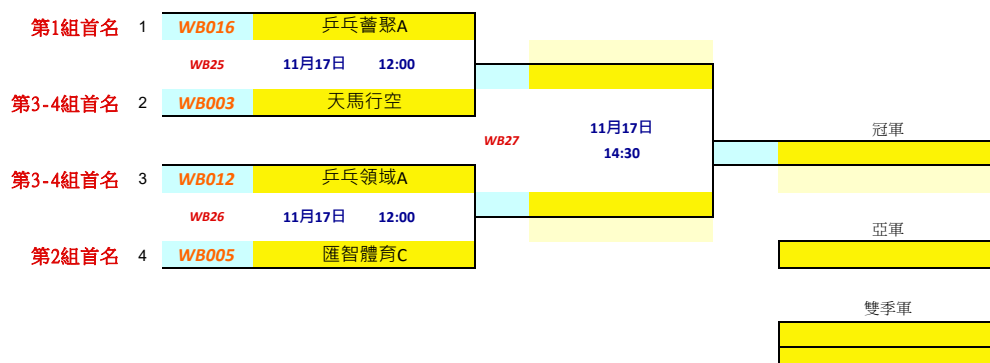

# 2024全港公開乒乓球團體錦標賽

## 第二階段 (複、決賽)

### 女子乙組

比賽地點: 歌和老街公園乒乓球中心

\*\*參賽球隊請留意球員須知內有關之比賽日期、地點及組別, 以免錯過比賽。